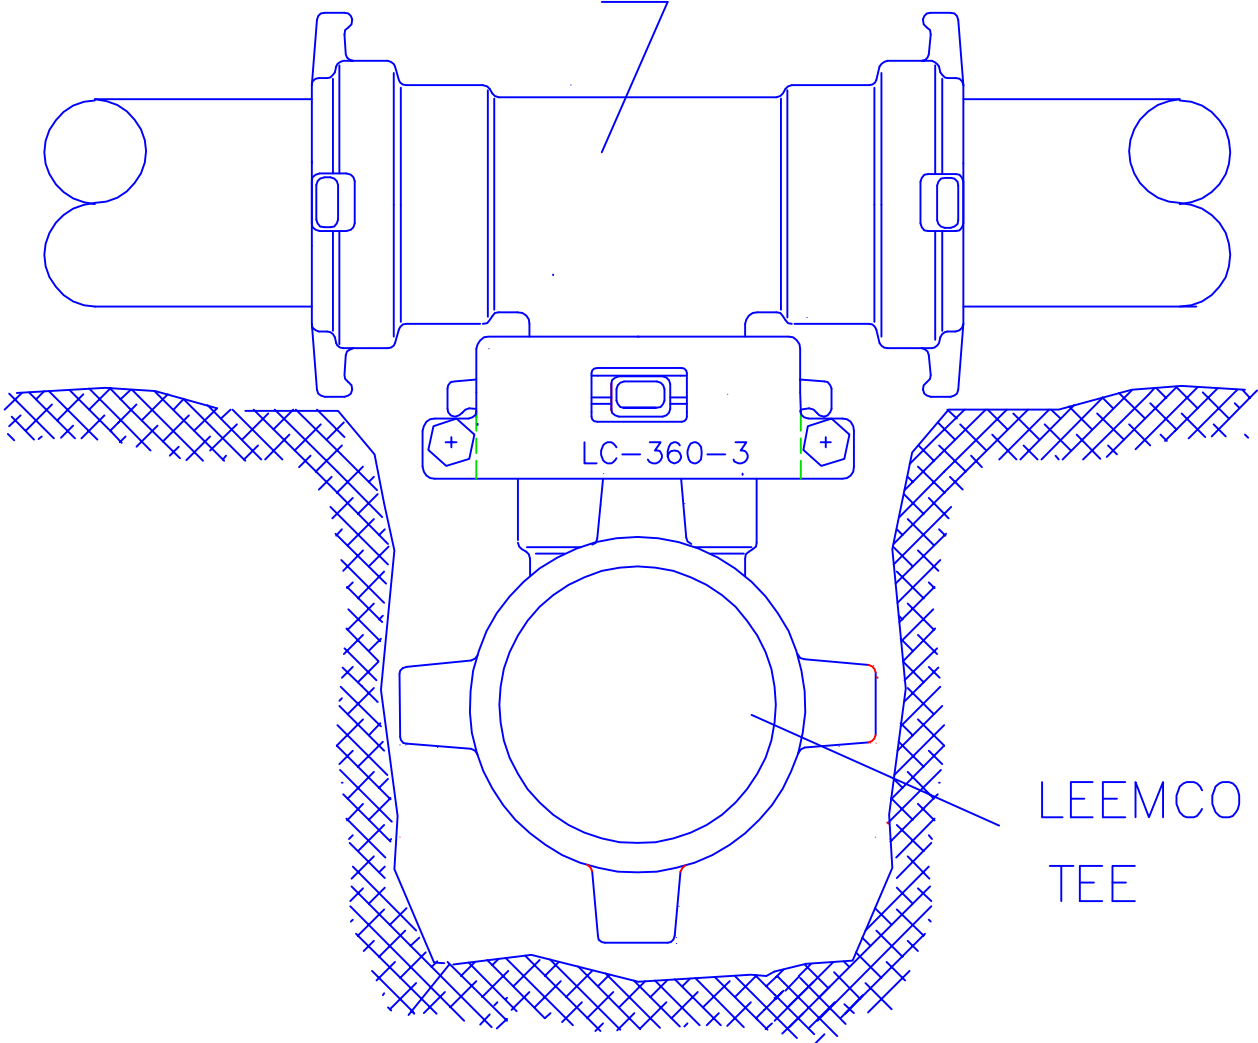

L180-333-SB

LEEMCO  
TEE